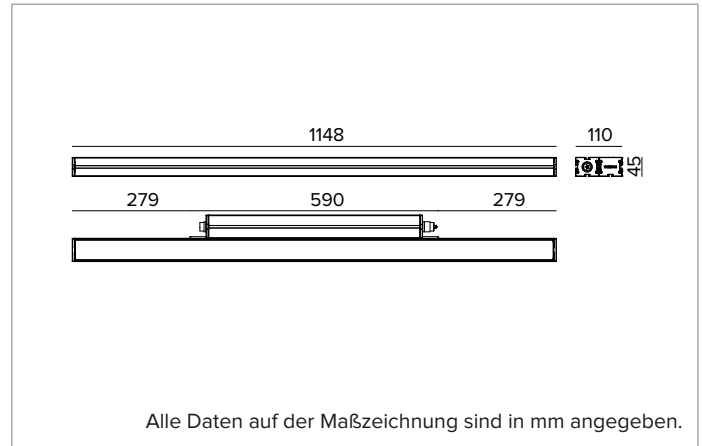

E0554WWH822D2BC | JEDI NOVA 55 Strahler Side Box

Linearer ausrichtbarer LED-Einbaustrahler

	2200K	H(m)	D1(m)	D2(m)	E _{max} (lx)		
	Ra80	29°	75°				
Fixture Power	46W	1	0.53	1.55	3924		
Source Flux	6200lm	2	1.05	3.09	981		
Fixture Flux	3628lm	3	1.58	4.64	436		
Efficacy	79lm/W	4	2.11	6.19	245		
TS2148	I _{max} =654cd/klm	I _{max}	4056cd	5	2.63	7.73	157

MECHANISCHE MERKMALE

Gehäuse aus eloxiertem extrudiertem Aluminium 15µ. Flache Abdeckung aus 5mm dickem extra klarem Glas. Gehäuse, dessen Ausrichtung gegenüber der Installationsfläche durch zusätzliche Halterungen variiert werden kann.
Farbe und Oberfläche: Kupferbraun
Abmessungen: L=1148mm
Gewicht: 4,7Kg
Version: Comfort
Schutzart: IP66,IP67,IP68,IP69
Mechanische Belastbarkeit: IK07